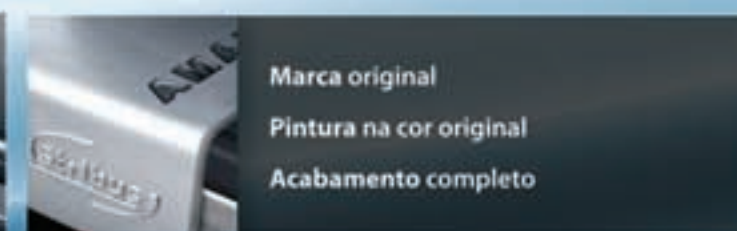

Marca original
Pintura na cor original
Acabamento completo