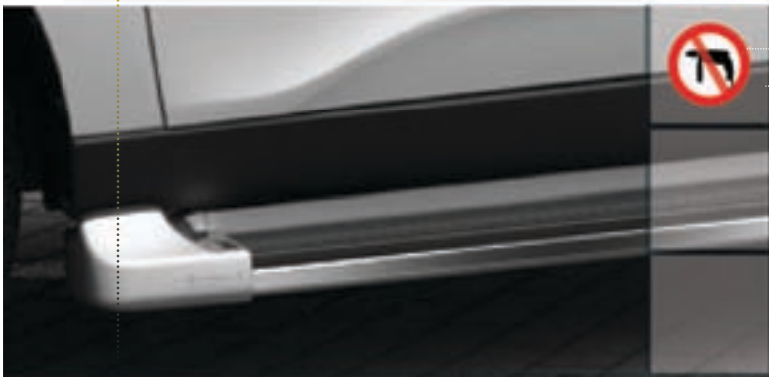

- **Fixação** sem furos
- **Pintura** na cor original
- **Instalação** rápida e simples
- **Marca** original
- **Plataforma** em material antiderrapante
- **Friso** em aço inox

Proporciona
**muito mais
conforto**
no embarque e
desembarque

Respeite a sinalização de trânsito

@stribusoficial

www.facebook.com/stribus

www.stribusacessorios.com.br

Accessórios Automotivos

Stribus